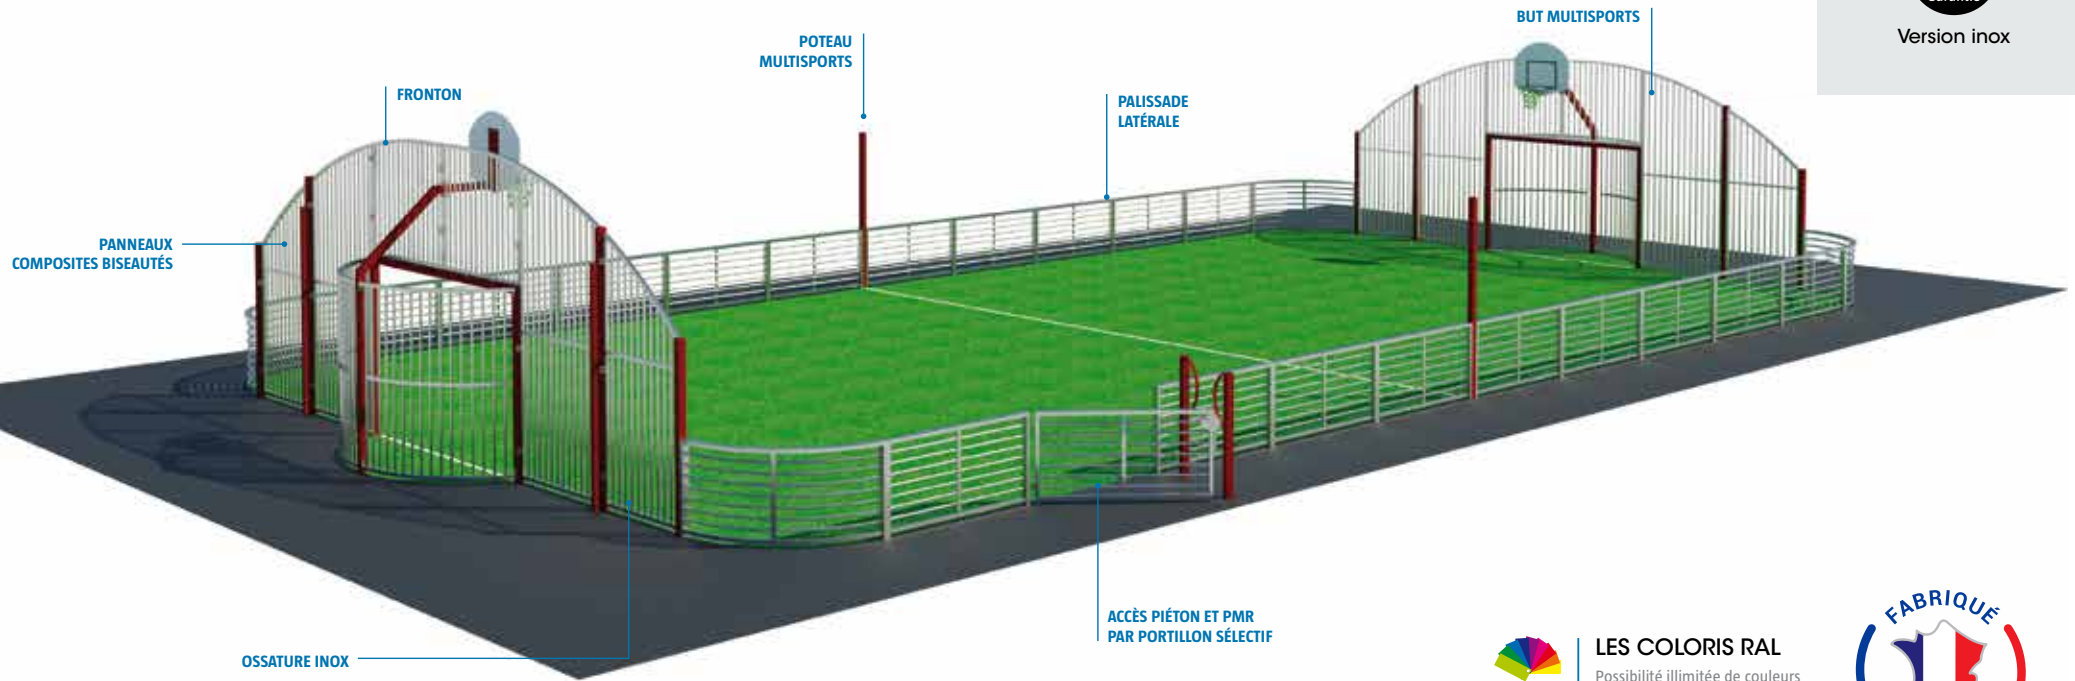

Conforme à la norme
NF-EN 15312

LES OPTIONS

LES + PRODUITS

- ✓ Nouveauté
- ✓ 100% inox
- ✓ Design innovant

8
ans
Garantie

Gazon synthétique

25
ans
Garantie

Version inox

LES COLORIS RAL

Possibilité illimitée de couleurs pour les poteaux de frontons.

LES SPORTS PRATICABLES